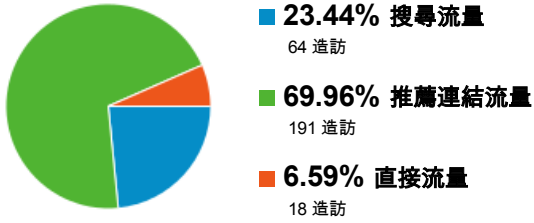

流量來源總覽

● 造訪百分比: 100.00%

總覽

有 273 人來過此網站

關鍵字	造訪	% 造訪
1. (not provided)	20	31.25%
2. 電影院打工	4	6.25%
3. 威秀 打工	3	4.69%
4. 學習歷程	3	4.69%
5. starbucks 工作經驗	1	1.56%
6. 企业参访收获体会	1	1.56%
7. 李鎮宇博士	1	1.56%
8. 学习历程	1	1.56%
9. 保留位 電影	1	1.56%
10. 威秀 食物 2012	1	1.56%