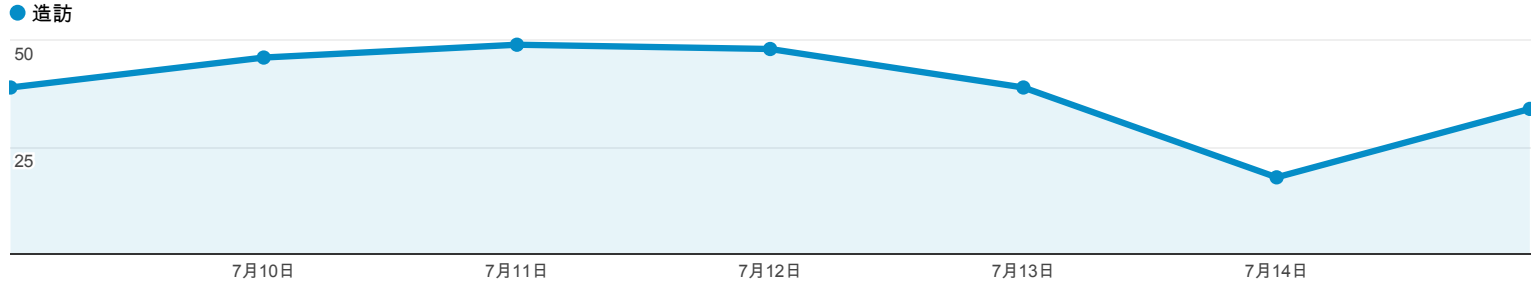

流量來源總覽

● 造訪百分比: 100.00%

總覽

有 273 人來過此網站

關鍵字	造訪	% 造訪
1. (not provided)	20	31.25%
2. 電影院打工	4	6.25%
3. 威秀 打工	3	4.69%
4. 學習歷程	3	4.69%
5. starbucks 工作經驗	1	1.56%
6. 企业参访收获体会	1	1.56%
7. 李鎮宇博士	1	1.56%
8. 学习历程	1	1.56%
9. 保留位 電影	1	1.56%
10. 威秀 食物 2012	1	1.56%